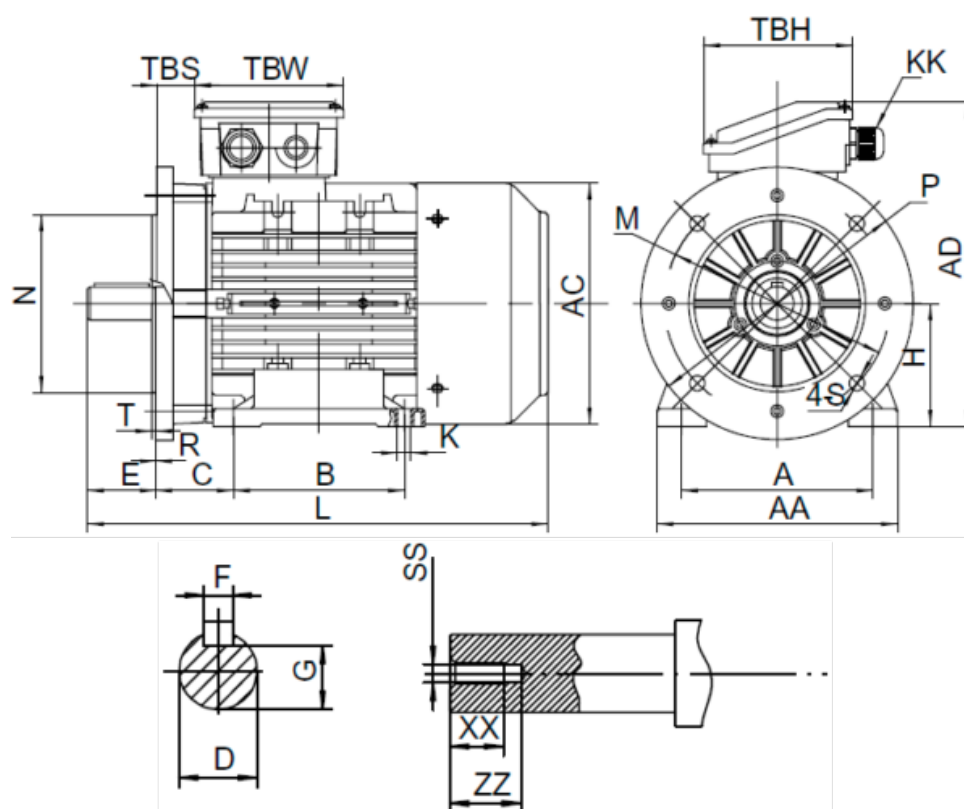

Varenummer: 25180150022740

Beskrivelse: Kleedrive T3A 160M2-2 15.0kw 2800 o/min UL/CSA
3x400/690V 50 HZ IP55 B35 Eff=91,9%

Mål

A = 254	F = 12	TBW = 148
AA = 314	G = 37	XX = 36
AC = Ø314	H = 160	ZZ = 45
AD = 391	HD = 231	
B = 210	L = 616	
C = 108	SS = M16	
D = Ø42	TBH = 148	
E = 110	TBS = 64	